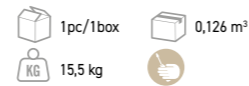

Aluminium gris espace, HPL béton ciré
Space grey aluminum, white wash concrete HPL top

TABLE BASSE HPL (XL) BASTINGAGE
BASTINGAGE HPL LOW TABLE (XL SIZE)

1 169 €
dont éco-part. 2,20 €
TA06107

Aluminium blanc, HPL béton ciré
White aluminum, white wash concrete HPL top