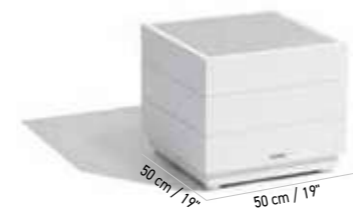

Aluminium blanc, Céramique béton ciré, White aluminum, White polished concrete ceramic

1pc/3boxes
24,13 kg

0,706 m³

TABLE BASSE CÉRAMIQUE (S) RANCHO
RANCHO CERAMIC LOW TABLE (SMALL SIZE)

749 €
dont éco-part. 1,50 €
TA02053