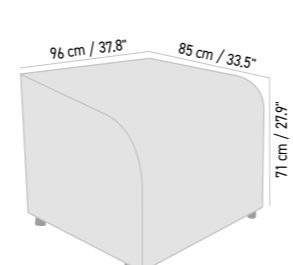

HOUSSE DE PROTECTION FAUTEUIL
PROTECTION COVER ARMCHAIR
HP05502
219 €
dont éco-part. 0,20 €

ENTRETIEN & PROTECTION / CLEANING & PROTECTION

TECK

NETTOYANT
DÉGRISSEUR
POUR TECK
SPRAY 1 L
NETDFP6

Colisage : 6pcs/1box
Poids : 0,8 kg
54 €

INOX

POLISH POUR
CHROME
ET INOX
0,237 L
NETO8NP

Colisage : 6pcs/1box
Poids : 0,4 kg
39 €

HPL KIT

NETTOYANT HPL
DEGRAISSANT
HYPERACTIF
750 ML
NETHPL1

15,90 €

+
RAVIVEUR
PROTECTEUR
HPL
250 ML
RAVHPL2

42,90 €