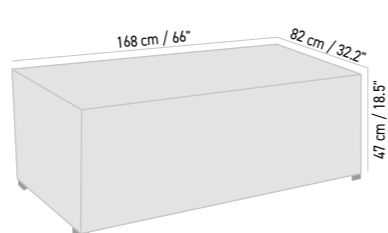

HOUSSE DE PROTECTION x 2/3
PROTECTION COVER
HP03531
239 €
dont éco-part. 0,20 €