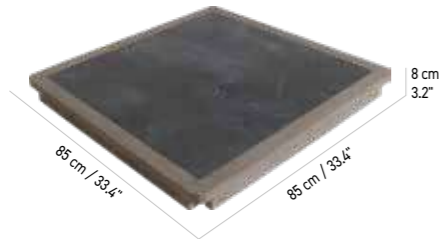

1 689 €
dont éco-part. 4,20 €
PL04230

Teck massif à la finition Duratek®
HPL ardoise
Duratek® finish solid teak,
slate HPL

1pc/1box
40 kg
0,34 m³

PLATEAU HPL COPENHAGUE x 4
COPENHAGUE HPL TOP TABLE

639 €
dont éco-part. 1,50 €
PL04232

Teck massif à la finition Duratek®
HPL ardoise
Duratek® finish solid teak,
slate HPL

1pc/1box
14 kg
0,08 m³