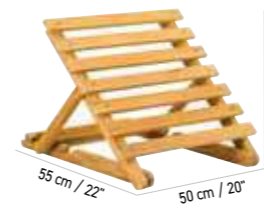

TÊTIÈRE DE PLAGE RÉGLABLE
AJUSTABLE BEACH HEAD REST

TR05032 **149 €**
dont éco-part. 0,97 €

Teck massif
Solid teak

1pc/1box 0,03 m³
5 kg