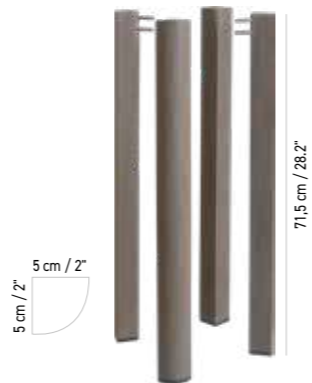

Teck massif à la finition Duratek®
Duratek® finish solid teak,

4pcs/1box
6 kg
0,017 m³

TABLE HAUTE HPL COPENHAGUE x 4
COPENHAGUE HPL HIGH DINING TABLE

1 279 €
dont éco-part. 2,16 €
PL04232/P1

Teck massif à la finition Duratek®
HPL ardoise
Duratek® finish solid teak,
slate HPL

1pc/2boxes
22 kg
0,211 m³

FAUTEUIL EMPILABLE, TRESSÉ,
COPENHAGUE
COPENHAGUE STACKABLE
ROPE ARMCHAIR

669 €
dont éco-part. 0,80 €
FA04251

Teck massif à la finition Duratek®,
corde plate grafito
Duratek® finish solid teak,
flat rope grafito