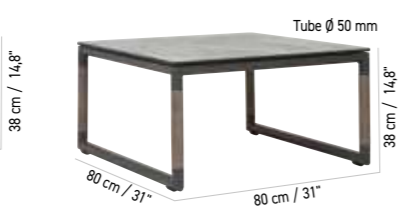

1 169 €
dont éco-part. 2,20 €
TA06197

Aluminium gris espace, HPL béton ciré
Space grey aluminum, white wash concrete HPL top

TABLE BASSE HPL (M) BASTINGAGE
BASTINGAGE HPL LOW TABLE IN (MEDIUM SIZE)

889 €
dont éco-part. 1,50 €
TA06106