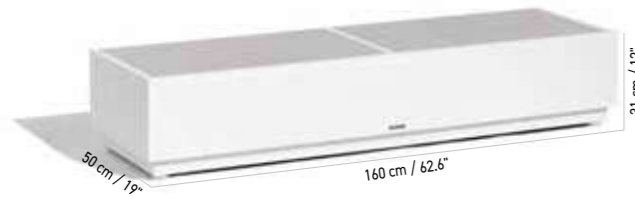

Aluminium blanc, teck massif à la finition Duratek®, Ateja copacobana gris chiné, White aluminum, Duratek® finish solid teak, white grey copacobana Ateja

1pc/1box
53,30 kg

1,825 m³

HOUSSE DE PROTECTION
PROTECTION COVER
HP03550
329 €
dont éco-part. 1,50 €