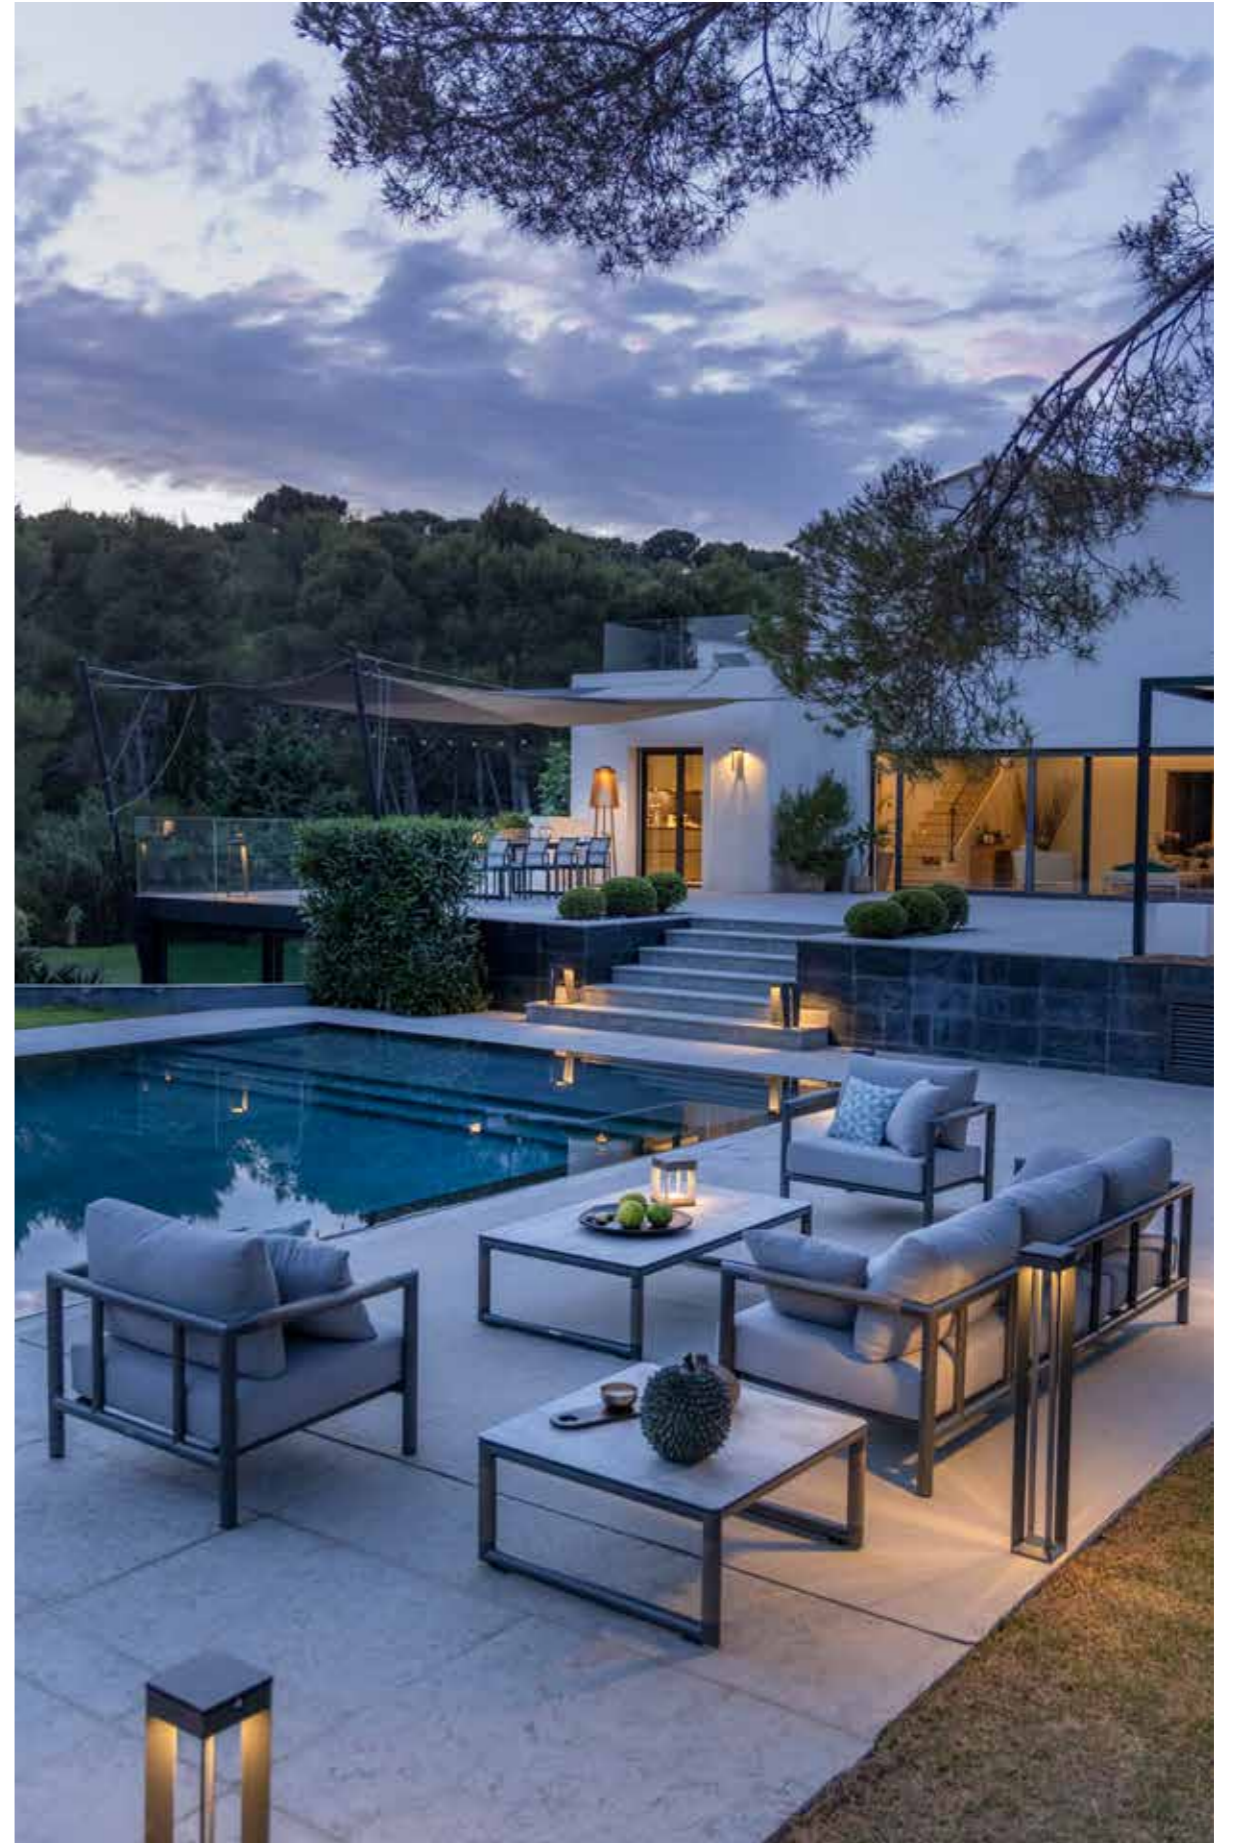

BASTINGAGE

Design by Claude Robin

Une collection inspirée du monde du nautisme, robuste et douce dans ses formes grâce à ses tubes en aluminium mélangé au Duratek®.

Bastingage is a tribute to sailing. Strong and soft at the same time, like a ship rail, thanks to its round aluminum shapes and its Duratek® teak insert.