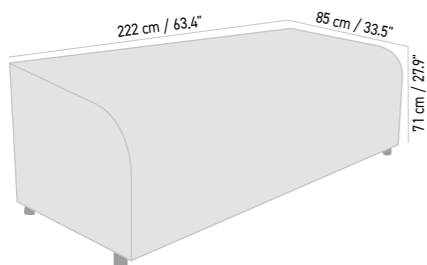

Collection Chester

HOUSSE DE PROTECTION x 3/4
PROTECTION COVER
HP05501
329 €
dont éco-part. 0,20 €