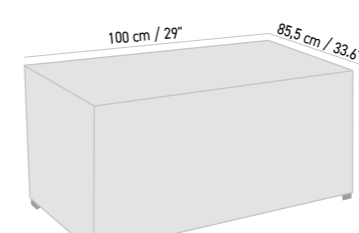

HOUSSE DE PROTECTION x 2/3
PROTECTION COVER
HP03521
179 €
dont éco-part. 0,20 €