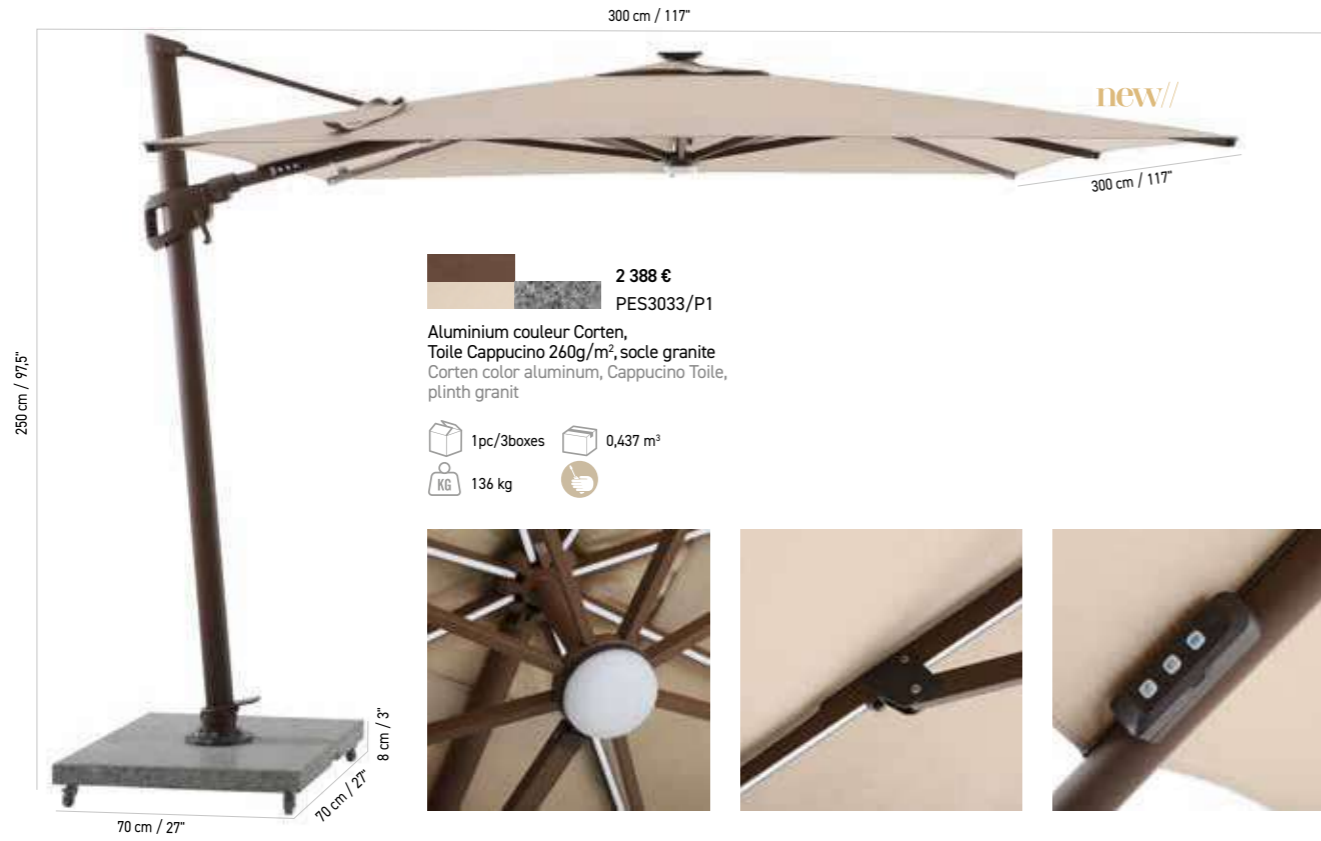

PARASOLS EXCENTRÉS / OFF-CENTRES UMBRELLAS

PARASOL EXCENTRÉ 3X3, AVEC SYSTÈME SOLAIRE LED + SOCLE EN GRANITE AVEC ROULETTES INOX
+ HOUSSE DE PROTECTION
HANGING UMBRELLA WITH SOLAR SYSTEM + GRANIT BASE, INOX WHEELS + PROTECTION COVER

2 388 €
PES3033/P1

Aluminium couleur Corten,
Toile Cappucino 260g/m², socle granite
Corten color aluminum, Cappucino Toile,
plinth granite

1pc/3boxes 0,437 m³
136 kg