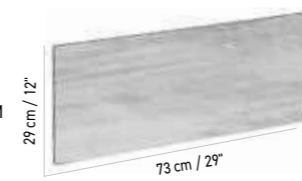

TABLETTE DROITE JET STREAM
JET STREAM STRAIGHT SHELF

189 €
dont éco-part. 0,31 €
JSTA046

Aluminium gris espace, HPL béton ciré
Space grey aluminum, white polish concrete HPL
1pc/1box 0,03 m³
4 kg