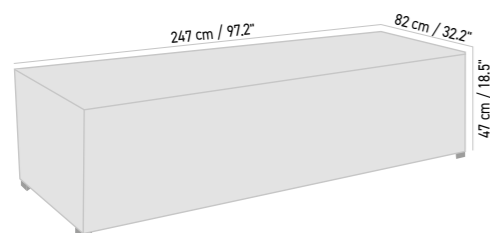

Collections Copenhague / Skaal / Bastingage

HOUSSE DE PROTECTION x 3/4
PROTECTION COVER
HP03530
329 €
dont éco-part. 0,20 €