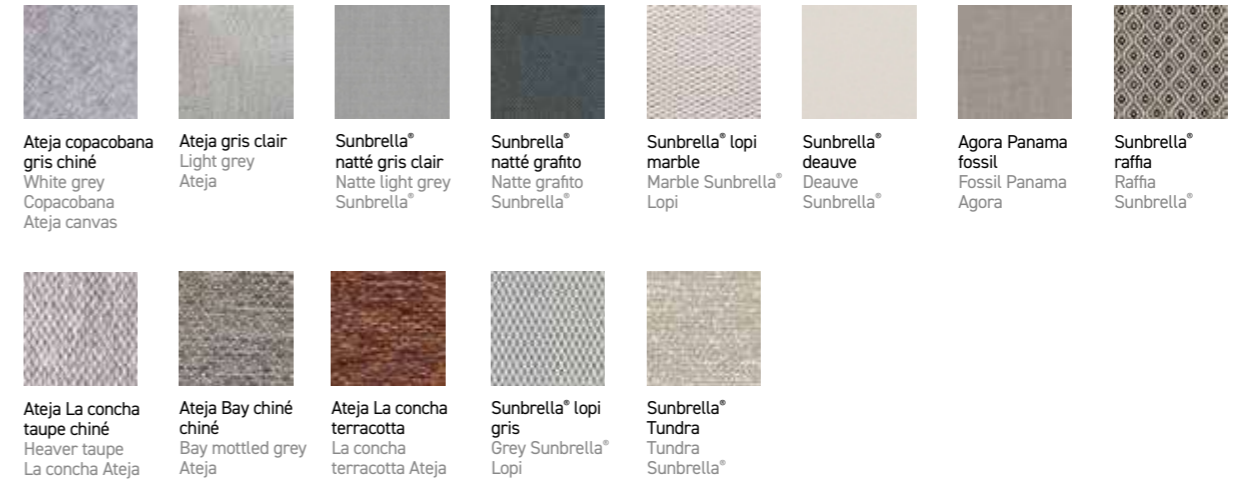

MATÉRIAUX / MATERIALS

TISSU / FABRIC

Ateja copacobana gris chiné
White grey Copacobana Ateja canvas
Ateja gris clair
Light grey Ateja
Sunbrella® natté gris clair
Natte light grey Sunbrella®
Sunbrella® natté grafito
Natte grafito Sunbrella®
Sunbrella® lopi marble
Marble Sunbrella® Lopi
Sunbrella® deauve
Deauve Sunbrella®
Agora Panama fossil
Fossil Panama Agora
Sunbrella® raffa
Raffa Sunbrella®
Ateja La concha taupe chiné
Heaver taupe La concha Ateja
Ateja Bay chiné
Bay mottled grey Ateja
Ateja La concha terracotta
La concha terracotta Ateja
Sunbrella® lopi gris
Grey Sunbrella® Lopi
Sunbrella® Tundra
Tundra Sunbrella®