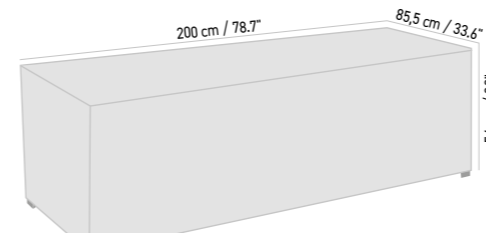

Collection Tekura

HOUSSE DE PROTECTION x 3/4
PROTECTION COVER
HP03520
329 €
dont éco-part. 0,20 €