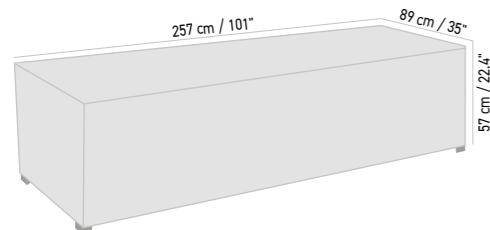

HOUSES DE PROTECTION POUR FAUTEUIL ET CANAPÉ

PROTECTION COVERS ARMCHAIR AND SOFA

Collection Rancho

HOUSSE DE PROTECTION x 3/4
PROTECTION COVER
HP03550
329 €
dont éco-part. 0,20 €