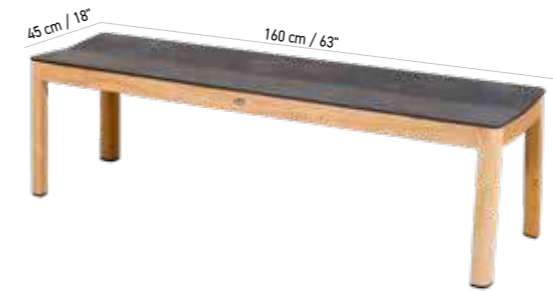

BANC DE TABLE HPL TEKURA AVEC ASSISE EN LATTES LARGES
TEKURA HPL BENCH LARGE SLATS

619 €
dont éco-part. 1,70 €
BA02302*

Teck massif, HPL ardoise
Solid Teak, slate grey HPL