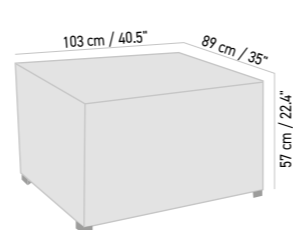

HOUSSE DE PROTECTION FAUTEUIL
PROTECTION COVER ARMCHAIR
HP03552
229 €
dont éco-part. 0,20 €