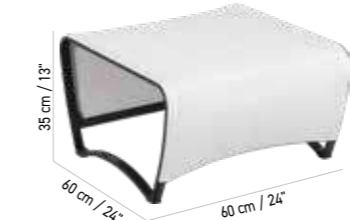

REPOSE PIEDS JET STREAM
JET STREAM LEGREST

429 €
dont éco-part. 0,40 €
JSRP047

Aluminium gris espace, Batyline Eden blanc chiné
Space grey aluminum, white grey Eden Batyline
1pc/1box 0,165 m³
4 kg