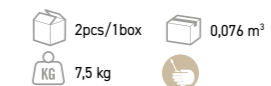

CH12200* 569 €
dont éco-part. 1,31 €

Teck massif
Solid teak