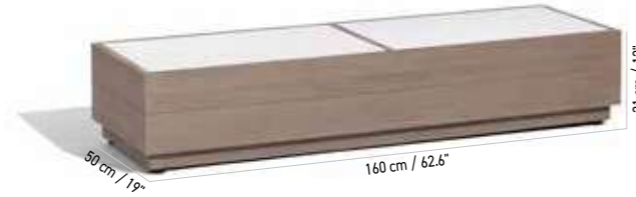

0,398 m³

TABLE BASSE CÉRAMIQUE (L) RANCHO
RANCHO CERAMIC LOW TABLE (LARGE SIZE)

1 779 €
dont éco-part. 3,14 €
TA02052

Teck massif à la finition Duratek®, céramique ciment blanc, Duratek® finish solid teak, white cement ceramic