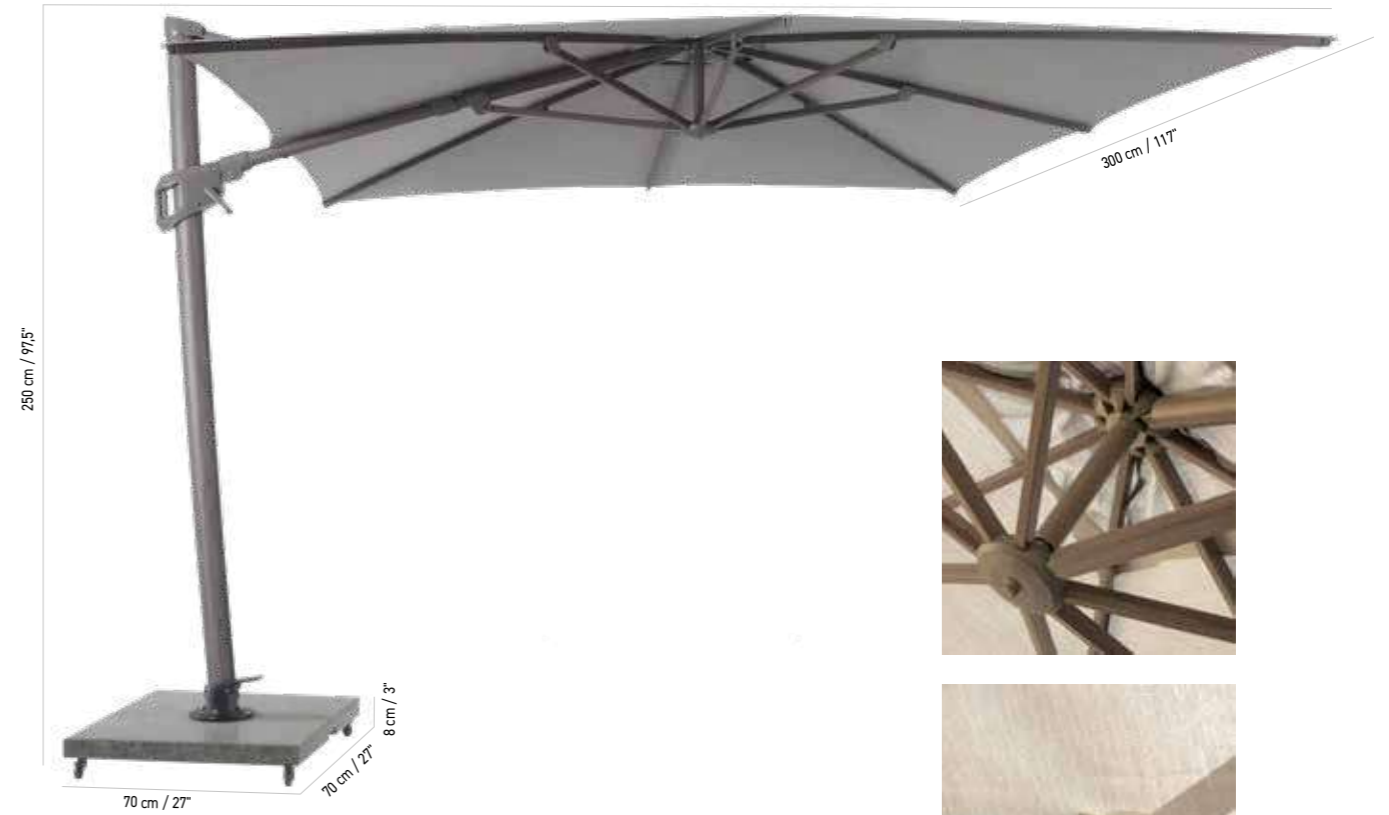

SOCLE PARASOL 68X68 POUR Ø 58 MM
UMBRELLA BASE 26" X 26" FOR 2 1/4 POLE

429 €

SA00158 Noir - Black
SA00258 Blanc - White

PARASOLS EXCENTRÉS / OFF-CENTRES UMBRELLAS

PARASOL EXCENTRÉ 3X3, SOCLE EN GRANITE AVEC ROULETTES INOX
 + HOUSSE DE PROTECTION SKAAL
 SKAAL HANGING UMBRELLA WITH GRANIT BASE, INOX WHEELS
 + PROTECTION COVER