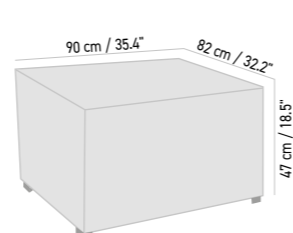

HOUSSE DE PROTECTION FAUTEUIL
PROTECTION COVER ARMCHAIR
HP03535
179 €
dont éco-part. 0,20 €