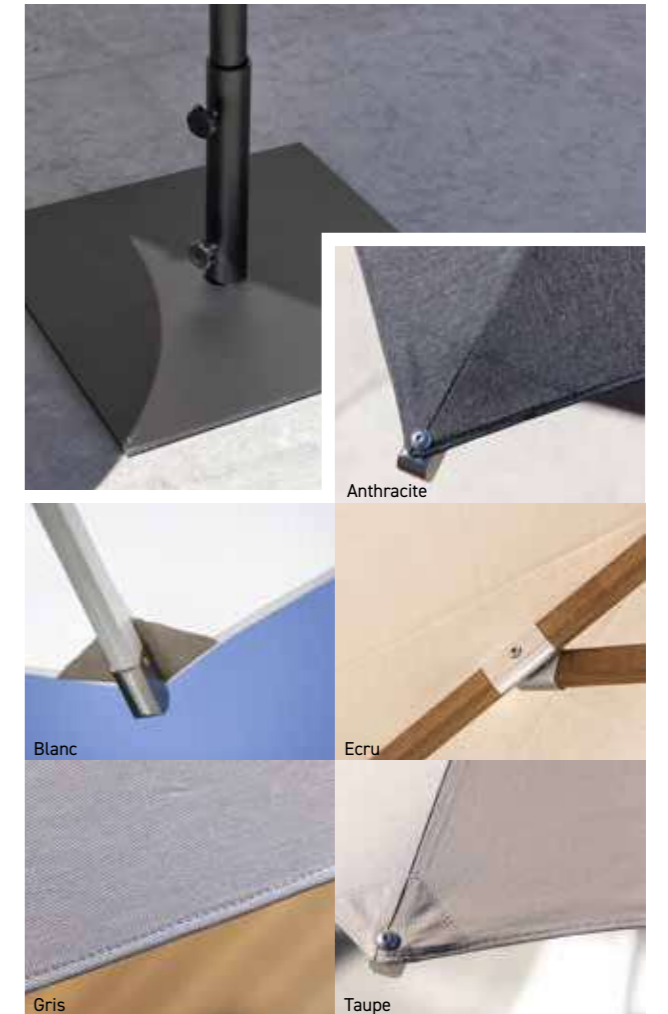

LES CONFIGURABLES / THE CONFIGURABLES

ARMATURES / RIBS FRAME

ALUMINIUM
ALUMINIUM

ARMATURE PARASOL ALU
Ø 2,1M Ø 38 MM H : 230 CM + HOUSSE
6 RIBS FRAME FOR 7' ALU UMBRELLA,
ANODIZED POLE 1 1/2 POLE H: 92"
BLACK PAA2100 WHITE PAB2100
289 €

ARMATURE PARASOL ALU
Ø 3,2 M Ø 48 MM H 265 CM + HOUSSE
8 RIBS FRAME FOR 7' X 7' ROUND
ALU UMBRELLA, ANODIZED
POLE 1 3/4 POLE H: 108"
BLACK PAA3200 WHITE PAB3200
759 €

ARMATURE PARASOL ALU
2,1M X 2,1M Ø 48 MM H 265 CM + HOUSSE
8 RIBS FRAME FOR 7' X 7' ALU UMBRELLA,
ANODIZED POLE 1 3/4 POLE - H: 92"
BLACK PAA2121 WHITE PAB2121
719 €

ARMATURE PARASOL ALU
3 M X 3 M Ø 58 MM H 265 CM, + HOUSSE
8 RIBS FRAME FOR 10' X 10' ALU UMBRELLA,
ANODIZED POLE 2 1/4 POLE
BLACK PAA3030 WHITE PAB3030
819 €

ARMATURE PARASOL ALU
2 M X 3 M Ø 48 MM H 265 CM + HOUSSE
6 RIBS FRAME FOR 6'7" X 10'
ALU UMBRELLA, ANODIZED
POLE 1 3/4 POLE - H : 104"
BLACK PAA2030 WHITE PAB2030
659 €

ARMATURE PARASOL ALU
3 M X 4 M Ø 58 MM H 275 CM + HOUSSE
8 RIBS FRAME FOR 10' X 13' ALU UMBRELLA,
ANODIZED POLE 2 1/4 POLE
BLACK PAA3040 WHITE PAB3040
859 €

TECK MASSIF
SOLID TEAK

ARMATURE PARASOL TECK MASSIF
Ø 2,1M H 250 CM Ø 38 MM + HOUSSE
6 RIBS UMBRELLA FRAME FOR 6'7" X 10'
SOLID TEAK UMBRELLA, POLE 1 1/2 POLE
PTA2100
529 €

ARMATURE PARASOL TECK MASSIF
Ø 3,2 M, H 265 CM, Ø 48 MM + HOUSSE
8 RIBS FRAME FOR 10' ROUND
SOLID TEAK UMBRELLA, POLE 1 3/4 POLE + COVER
PTA3200
1 179 €

ARMATURE PARASOL TECK MASSIF
2,1 X 2,1M, Ø 48 MM + HOUSSE
8 RIBS FRAME FOR 7' X 7' SOLID TEAK UMBRELLA,
POLE 1 3/4 POLE + COVER
PTA2121
1 099 €

ARMATURE PARASOL TECK MASSIF
3 X 3 M, Ø 58 MM + HOUSSE
8 RIBS FRAME FOR 10' X 10'
SOLID TEAK UMBRELLA, POLE 2 1/4 POLE
PTA3030
1 449 €

ARMATURE PARASOL TECK MASSIF
2 X 3 M, Ø 48 MM + HOUSSE
6 RIBS FRAME FOR 6'7" X 10'
SOLID TEAK UMBRELLA, POLE 1 3/4 POLE
PTA2030
998 €