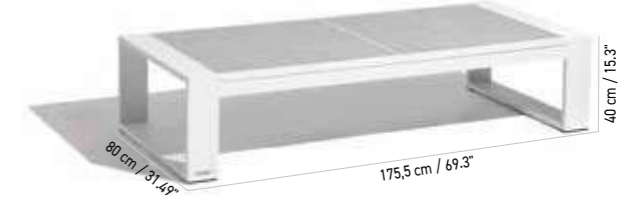

1pc/1box
31,25 kg

0,79 m³

HOUSSE DE PROTECTION
PROTECTION COVER
HP03552
229 €
dont éco-part. 1,50 €

TABLE BASSE CÉRAMIQUE (XL) RANCHO
RANCHO CERAMIC LOW TABLE (XL SIZE)

1 607 €
dont éco-part. 1,50 €
TA02042/P1