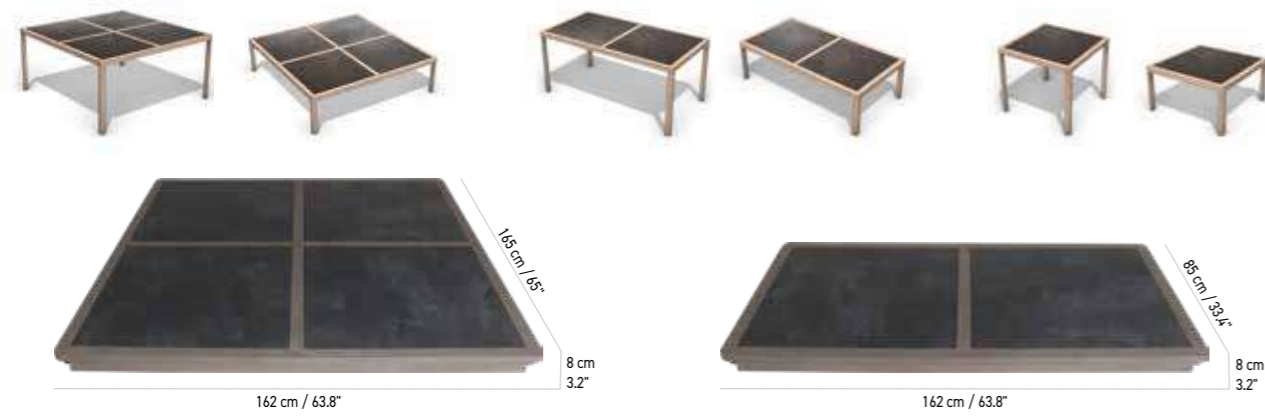

Teck massif à la finition Duratek®,
Batyline Eden blanc chiné
Duratek® finish solid teak,
white grey Eden Batyline

2pcs/1box 0,29 m³
8,5 kg

COPENHAGUE

LES MODULABLES
MODULARS

1 / Choisissez un plateau - Choose a tray 2 / Choisissez les pieds - Choose the feet