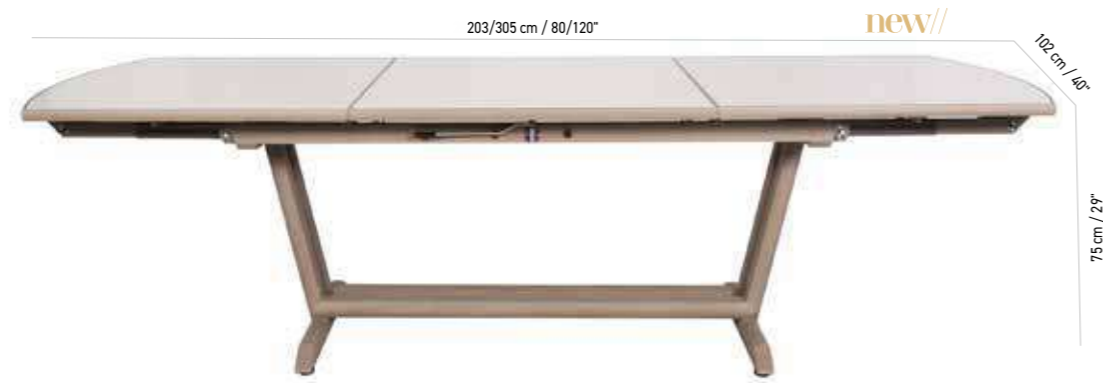

1pc/3boxes 1,074 m³
 134,20 kg

Existe aussi en céramique Belgium anthracite
 Also available in Belgium anthracite ceramic

120 cm / 47.24"

340 cm / 133.8"

CHESTER

TABLE DE REPAS, FAUTEUIL ET TABOURET

DINNING TABLE, ARMCHAIR AND BAR STOOL

TABLE EXTENSIBLE PAR SYSTÈME DE LEVIER x 10/12
TABLE EXTENDING WITH LEVER SYSTEM

3 998 €
dont éco-part. 7,80 €
TA03141

Aluminium Duratek®,
céramique pierre naturelle
Duratek® aluminum,
Silk stone ceramic