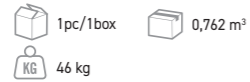

TABLE BASSE HPL (XL) SKAAL
SKAAL HPL LOW TABLE (XL SIZE)

1 695 €
dont éco-part. 6,94 €
TA04021

Teck massif à la finition Duratek®,
HPL béton ciré
Duratek® finish solid teak,
white wash concrete HPL

TABLE BASSE HPL (S) SKAAL
SKAAL HPL LOW TABLE (SMALL SIZE)