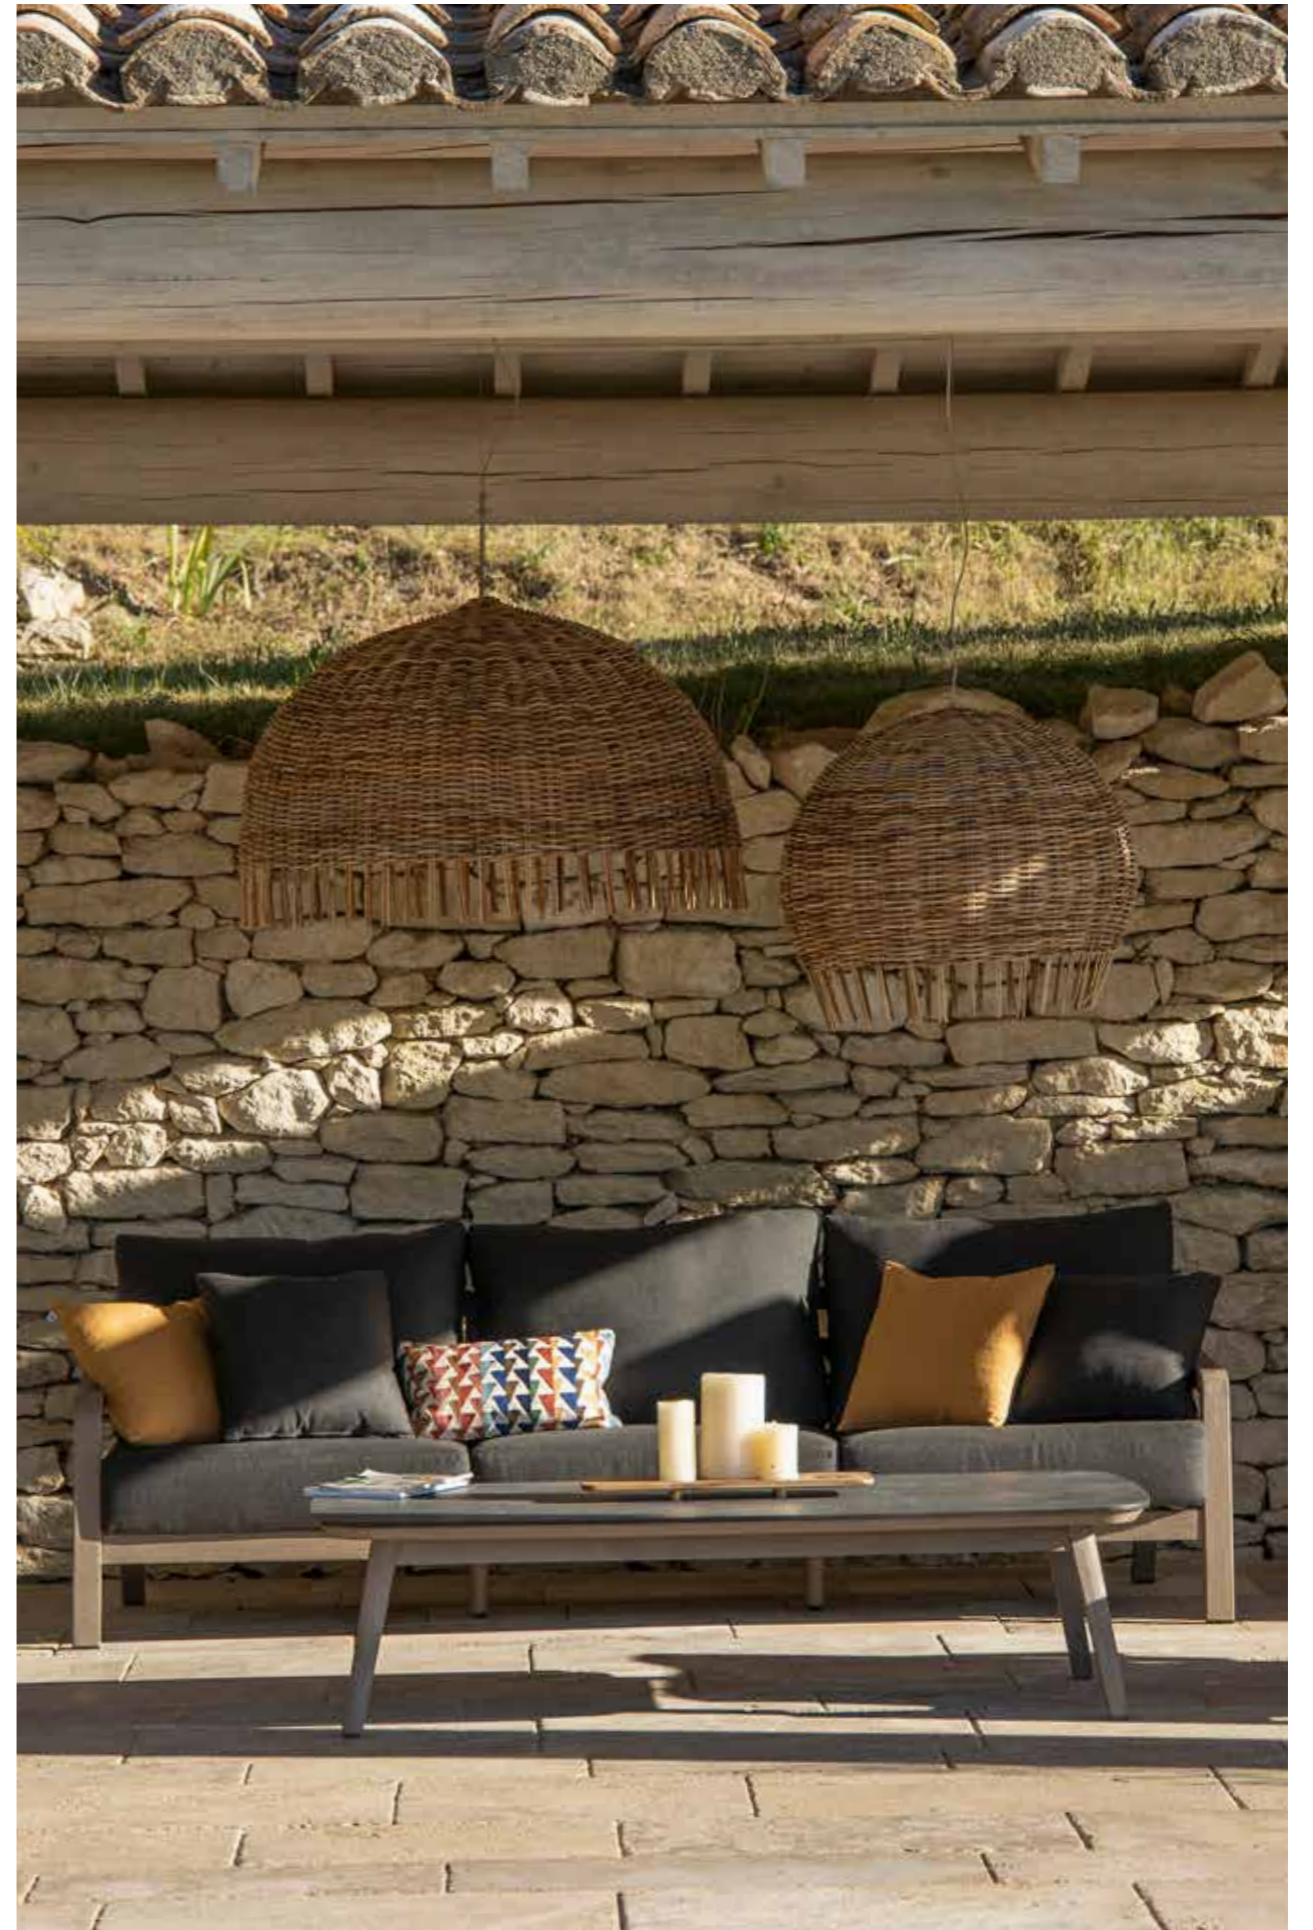

1pc/3boxes 1,48 m³
169 kg

COPENHAGUE

Design by 2x5 design

L'incontournable design scandinave s'invite au jardin. Sobriété et élégance sont les maîtres-mots de cette collection aux accents nordiques.
Copenhagen or the unmistakable Scandinavian touch...This collection displays an understated elegance.