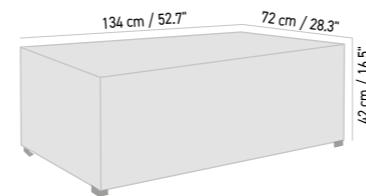

Collection Skaal (small)

HOUSSE DE PROTECTION x 2/3
PROTECTION COVER
HP03532
229 €
dont éco-part. 0,20 €