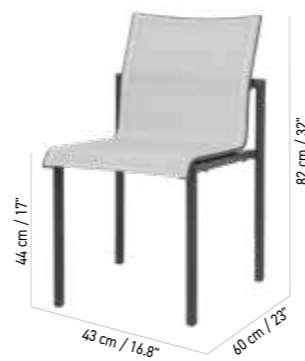

4pcs/1box 0,156 m³
4,75 kg

389 €
dont éco-part. 0,40 €
FA06131

Aluminium gris espace, accoudoirs Teck massif à la finition Duratek®, toile Ateja blanc chiné
Space grey aluminum, Duratek® finish solid teak insert, white grey Ateja sling