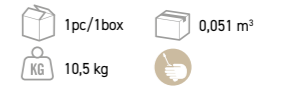

TEKURA

TABLE, FAUTEUIL, CHAISE ET BANC
TABLE, ARMCHAIR, CHAIR AND BENCH

2 459 €
dont éco-part. 6,94 €
TA02310*

Teck massif, HPL ardoise
Solid Teak, slate grey HPL

419 €
dont éco-part. 0,80 €
FA02307A*

Teck massif, toile ardoise
Solid teak, slate grey canvas

599 €
dont éco-part. 2,28 €
TA02286*

Teck massif, HPL ardoise
Solid Teak, slate grey HPL

299 €
dont éco-part. 0,97 €
PCH0953*

Teck massif, toile ardoise
Solid teak, slate grey canvas

1 989 €
dont éco-part. 6,94 €
TA02319*

Teck massif, HPL ardoise
Solid Teak, slate grey HPL

1 769 €
dont éco-part. 6,94 €
TA02280*

Teck massif, HPL ardoise
Solid Teak, slate grey HPL

619 €
dont éco-part. 1,70 €
BA02302*

Teck massif, HPL ardoise
Solid Teak, slate grey HPL

419 €
dont éco-part. 1,20 €
BA02301*

Teck massif, HPL ardoise
Solid Teak, slate grey HPL

499 €
dont éco-part. 1,96 €
TB01200A*

Teck massif, toile ardoise
Solid teak, slate grey canvas

CH12200* 569 €
dont éco-part. 1,31 €

Teck massif
Solid teak

* Ces produits sont disponibles sur commande. These products are available to order.

* Ces produits sont disponibles sur commande. These products are available to order.