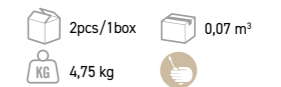

Teck massif, toile ardoise
Solid teak, slate grey canvas

TABLE EXTENSIBLE HPL AVEC ALLONGE PAPILLON TEKURA x 6
TEKURA HPL EXTENDING TABLE WITH BUTTERFLY EXTENSION

1 989 €
dont éco-part. 6,94 €
TA02319*

Teck massif, HPL ardoise
Solid Teak, slate grey HPL