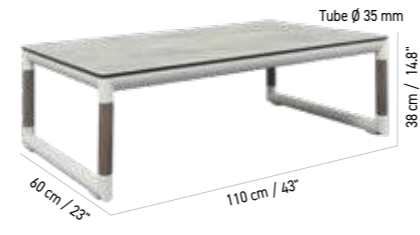

Aluminium blanc, toile Ateja blanc chiné
White aluminum, armrest white grey Ateja sling

998 €
dont éco-part. 0,80 €
CA06121

Aluminium gris espace, toile Ateja blanc chiné
Space grey aluminum, white grey Ateja sling