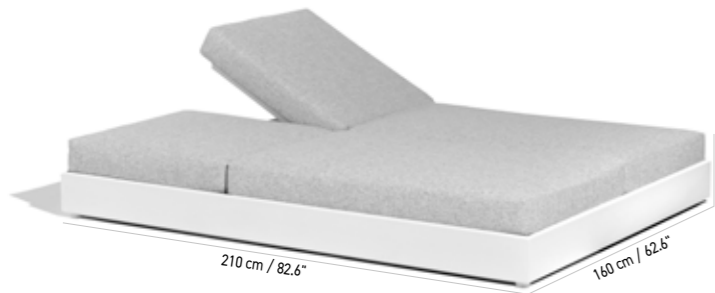

LIT DOUBLE DE JARDIN RANCHO
RANCHO DOUBLE LOUNGER

3 989 €
dont éco-part. 16,50 €
TR02201

Aluminium blanc, Ateja copacobana gris chiné, White aluminum, white grey copacobana Ateja

1pc/1box
57,35 kg

1,36 m³