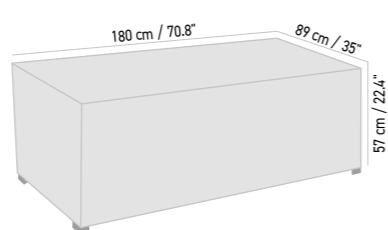

HOUSSE DE PROTECTION x 2/3
PROTECTION COVER
HP03551
229 €
dont éco-part. 0,20 €