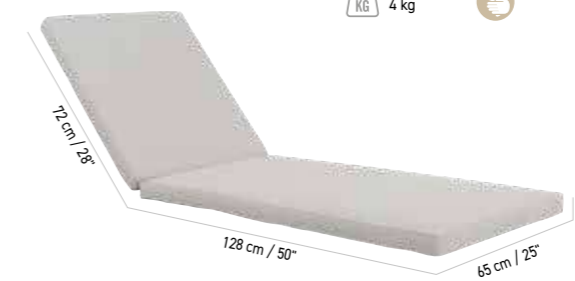

COUSSIN POUR BAIN DE SOLEIL
ATEJA CUSHION FOR SUNLOUNGER

998 €
dont éco-part. 3,42 €
FA22016

Teck massif à la finition Duratek®
HPL ardoise
Duratek® finish solid teak,
slate grey HPL

1pc/1box 0,185 m³
22 kg

289 €
CO42016 dont éco-part. 0,20 €

Sunbrella® grafito
Grafito Sunbrella

1pc/1box 0,043 m³
2 kg

569 €
dont éco-part. 2,64 €
TA32016

Teck massif à la finition Duratek®
HPL ardoise
Duratek® finish solid teak,
slate grey HPL

1pc/1box 0,08 m³
19 kg