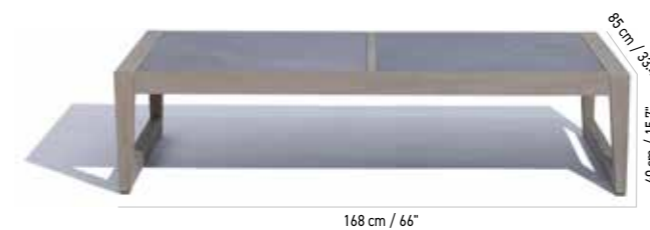

TABLE BASSE CÉRAMIQUE SKAAL
SKAAL CERAMIC COFFEE TABLE

1 969 €
dont éco-part. 2,20 €
TA04052/P1

Céramique marbre noir
Ceramic marble black

1pc/3boxes 0,297 m³
38,50 kg

1 917 €
dont éco-part. 2,20 €
TA04052/P2

Céramique blanche tadelakt
Ceramic white tadelakt

1 917 €
dont éco-part. 2,20 €
TA04052/P3

Céramique béton ciré
Ceramic white polish concrete