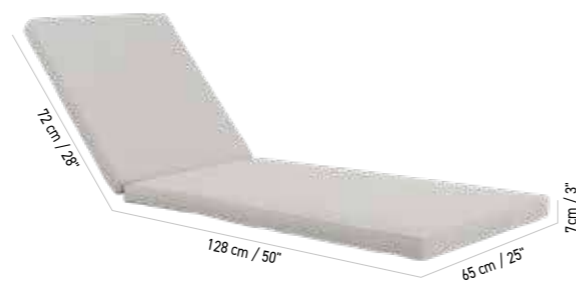

Ateja gris clair
Light grey Ateja

1pc/1box 0,182 m³
5 kg

KIOSQUE SKAAL
SKAAL SUNBED

9 789 €
dont éco-part. 18,19 €
DBGW522

Teck massif à la finition Duratek®, Sunbrella® natté gris clair, Batyline Eden blanc chiné
Duratek® finish solid teak, Nette light grey Sunbrella®, White grey Eden Batyline