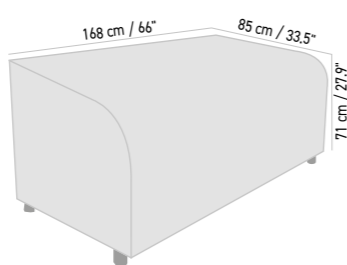

HOUSSE DE PROTECTION x 2/3
PROTECTION COVER
HP05500
269 €
dont éco-part. 0,20 €