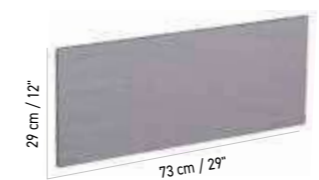

TABLETTE DROITE JET STREAM
JET STREAM STRAIGHT SHELF

189 €
dont éco-part. 0,31 €
JSTA041

Aluminium gris espace,
HPL céramique grise
Space grey aluminum, grey ceramic HPL

1pc/1box 0,03 m³
4 kg