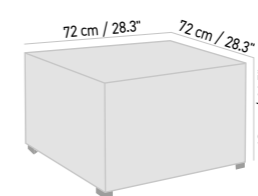

HOUSSE DE PROTECTION FAUTEUIL
PROTECTION COVER ARMCHAIR
HP03536
169 €
dont éco-part. 0,20 €