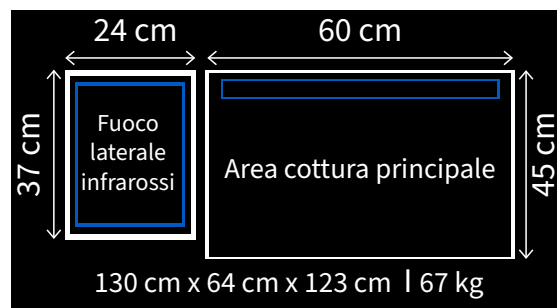

€ 18

ROGUE SE

RSE425SIBPMK

€ 1.925

>23.75 kW
5 Bruciatori
Griglie INOX
SCALDA VIVANDE
INOX304
Manopole Led

NAPOLEON® EXCLUSIVE FEATURES

**COVER NAPOLEON**Cod. **61288****€ 85****KIT GIRARROSTO**Cod. **69282****€ 165****PIASTRA GHISA REVERSIBILE**Cod. **56080****€ 65**
 TRAVELQ PRO
PRO285XMK**€ 535**