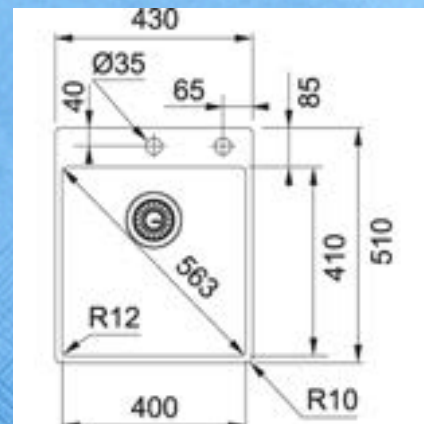

(A)=Altezza (L)=Larghezza (P)=Profondità