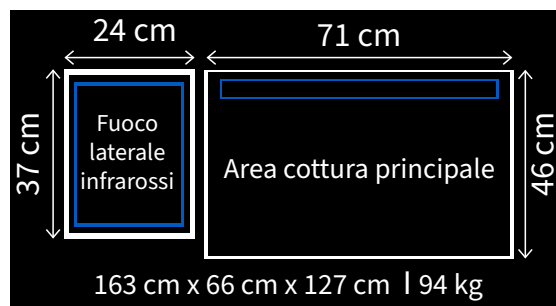

PRESTIGE STORAGE CARTS

68004

68003

€ 595 2 pz.
FINITURA PHANTOM

€ 595 2 pz.
FINITURA INOX

DIMENSIONI
(L)38 cm X (P) 56cm X (A) 73cm

**COVER NAPOLEON**Cod. **61500****€ 120****KIT GIRARROSTO**Cod. **69232****€ 250****PIASTRA GHISA REVERSIBILE**Cod. **56041****€ 85****PRESTIGE****P500VXRSIBPK****€ 3.540**