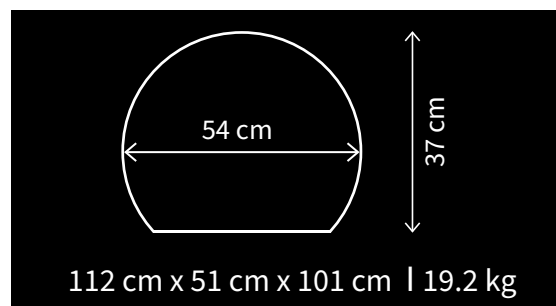

PIASTRA GHISA REVERSIBILE

Cod. **56080**

€ 65

TRAVELQ PRO

PRO285XMK

€ 535

>4.1 kW
2 Bruciatori
Griglie GHISA
SCALDAVIVANDE
INOX

NAPOLEON® EXCLUSIVE FEATURES