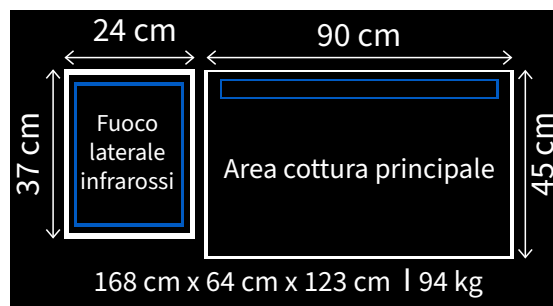

ROGUE RPS

COVER NAPOLEON

Cod. 61627

€ 120

KIT GIRARROSTO

Cod. 69912

€ 210

PIASTRA GHISA REVERSIBILE

Cod. 56426

€ 78

VASSOIO GRASSI 3PZ.

Cod. 62022

€ 22

ROGUE RPS

RPS625RSIBPK

€ 2.145

> 30.25 kW
7 Bruciatori
Griglie GHISA
Manopole Led R/B

NAPOLEON® EXCLUSIVE FEATURES