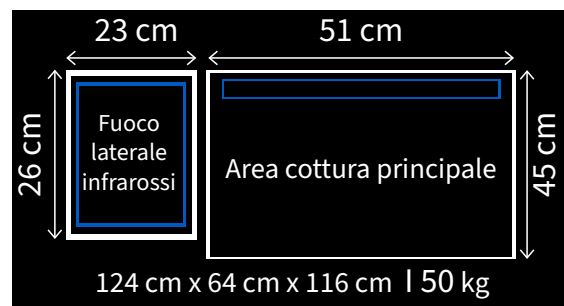

NEW

COVER NAPOLEON

Cod. 61444

€ 90

KIT GIRARROSTO

Cod. 69302

€ 140

PIASTRA GHISA
REVERSIBILE

Cod. 56426

€ 78

VASSOIO
GRASSI 3PZ.

Cod. 62029

€ 15

FREESTYLE

FP365DSIBPK

€ 845

>15 kW
4 Bruciatori
Griglie GHISA

NAPOLEON® EXCLUSIVE FEATURES