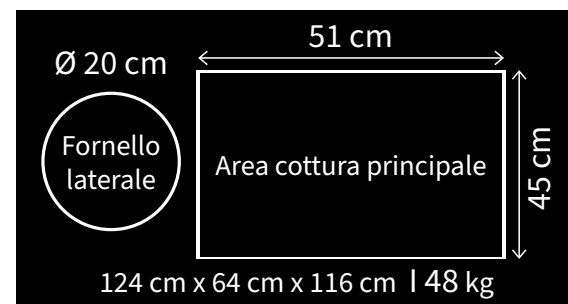

Cod. **62029**

€ 15

FREESTYLE

F365DSBPK

€ 735

>15 kW
4 Bruciatori
Griglie GHISA

NAPOLEON® EXCLUSIVE FEATURES

FREESTYLE