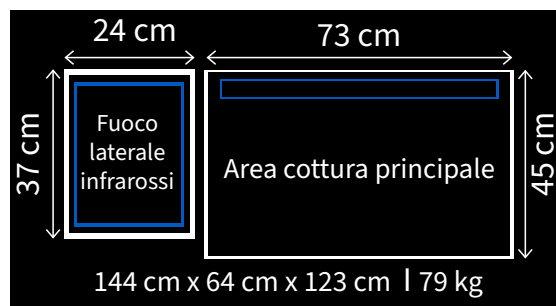

ROGUE RPS

NEW

COVER NAPOLEON

Cod. 61527

€ 115

KIT GIRARROSTO

Cod. 69912

€ 210

**PIASTRA GHISA
REVERSIBILE**

Cod. 56426

€ 78

**VASSOIO
GRASSI 3PZ.**

Cod. 62021

€ 20

ROGUE RPS

RPS525RSIBPSS

€ 2.050

> 26.1 kW
6 Bruciatori
Griglie INOX
Manopole Led R/B

NAPOLEON® EXCLUSIVE FEATURES