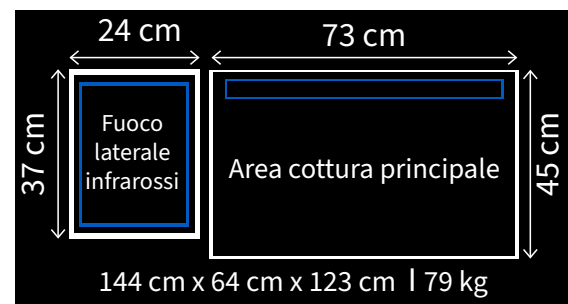

€ 20
ROGUE RPS

RPS525RSIBPK
€ 1.975

> 26.1 kW
 6 Bruciatori
 Griglie GHISA
 Manopole Led R/B

NAPOLEON® EXCLUSIVE FEATURES

ROGUE RPS

COVER NAPOLEON

 Cod. **61427**
€ 115
***GIRARROSTO
INCLUSO**

**PIASTRA GHISA
REVERSIBILE**