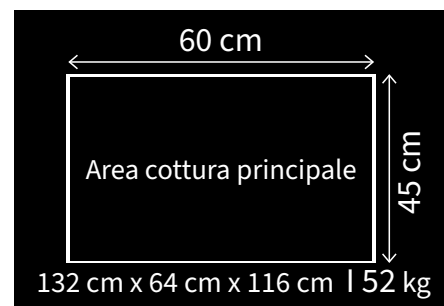

FREESTYLE

NEW

COVER NAPOLEON

Cod. 61444

€ 90

KIT GIRARROSTO

Cod. 69302

€ 140

**PIASTRA GHISA
REVERSIBILE**

Cod. 56426

€ 78

**VASSOIO
GRASSI 3PZ.**

Cod. 62029

€ 15

FREESTYLE

F425DPK

€ 765

>13.6 kW
4 Bruciatori
Griglie GHISA

NAPOLEON® EXCLUSIVE FEATURES