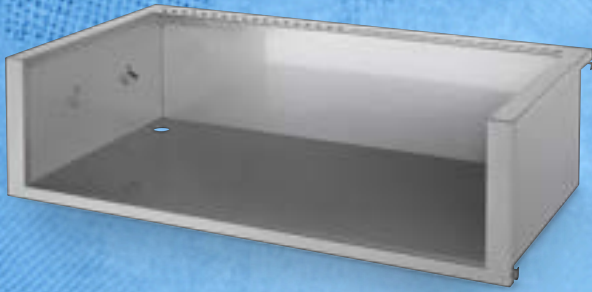

ANTA DOPPIA

DIMENSIONI FORO

(L) 93cm X (P) 8cm X (A) 43cm

BI-1824-2DR €820

CASSETTIERA DOPPIA

DIMENSIONI FORO

(L) 47cm X (P) 58cm X (A) 63cm

(A)=Altezza (L)=Larghezza (P)=Profondità

COMPONENTI INCASSO PER CUCINE

BI-4223-ZCL €1.070

VANO INCASSO BBQ

DIMENSIONI FORO

(L) 101cm X (P) 54cm X (A) 26cm

BI-TSK €150

PORTABOMBOLA SCORREVOLE

DIMENSIONI FORO