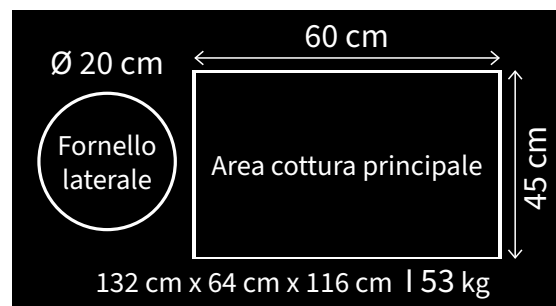

NEW

COVER NAPOLEON

Cod. 61444

€ 90

KIT GIRARROSTO

Cod. 69302

€ 140

**PIASTRA GHISA
REVERSIBILE**

Cod. 56426

€ 78

**VASSOIO
GRASSI 3PZ.**

Cod. 62029

€ 15

FREESTYLE

F425DSBPK

€ 870

>16.6 kW
5 Bruciatori
Griglie GHISA

NAPOLEON® EXCLUSIVE FEATURES