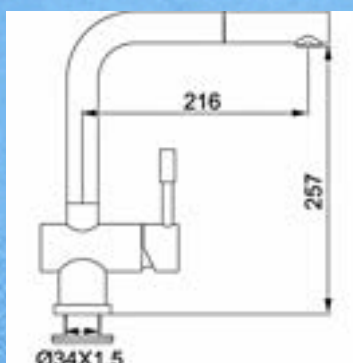

SCHEDA TECNICA MISCELATORI

QUESTI ARTICOLI NON SONO PRODOTTI DIRETTAMENTE DA NAPOLEON GRILL

115.0693.228

LINA CROMO
GIREVOLE

115.0486.993

FOX PRO

115.0728.391

MARIS SLIM
BLACK

115.0547.852

MYTHOS

115.0521.438

NEO DOCCIA
ATLAS