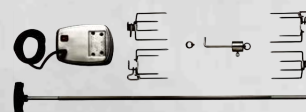

PRESTIGE STORAGE CARTS

68004

68003

€ 595 2 pz.
FINITURA PHANTOM

€ 595 2 pz.
FINITURA INOX

DIMENSIONI
(L)38 cm X (P) 56cm X (A) 73cm

**COVER NAPOLEON**Cod. **61500****€ 120****KIT GIRARROSTO**Cod. **69232****€ 250****PIASTRA GHISA REVERSIBILE**Cod. **56041****€ 85****PRESTIGE****P500VXRSIBPK****€ 3.540**