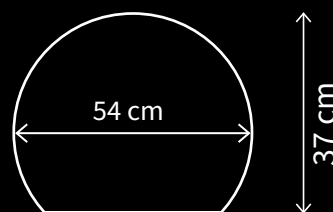

€ 65

TRAVELQ PRO

PRO285-BK-CE

€ 395

122cm x 52 cm x 108 cm | 9 kg

50 cm x 50 cm x 120 cm | 22.5 kg

>2.1 kW
Griglie GHISA

NAPOLEON® EXCLUSIVE FEATURES