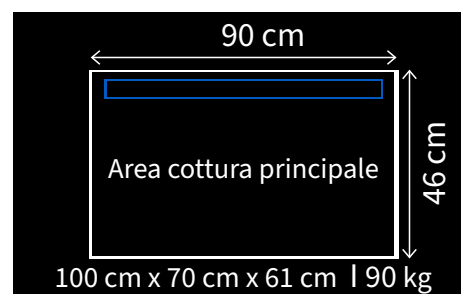

*GIRARROSTO
INCLUSO

PIASTRA GHISA
REVERSIBILE

Cod. 56041

€ 85

BUILT-IN 700

BIG38RB

€ 3.850*

> 25.5 kW
6 Bruciatori
Griglie INOX
Luce interna
Manopole Led R/B