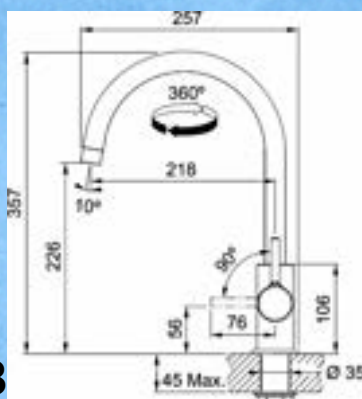

115.0486.993

FOX PRO