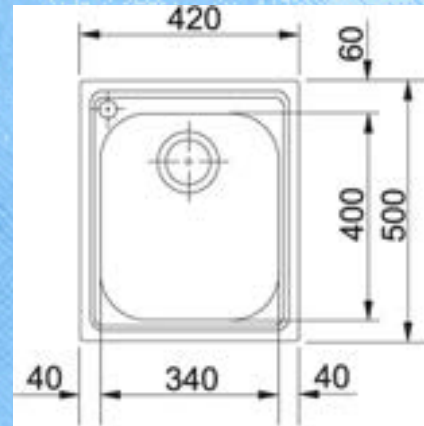

101.0692.523

FORO INCASSO
Ø 41cm