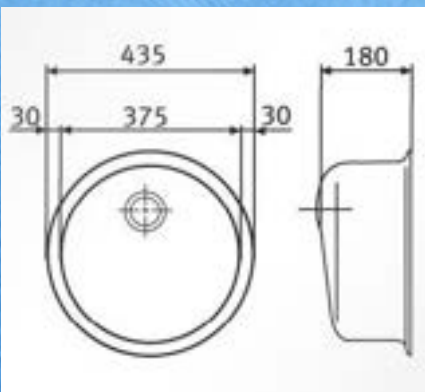

(A)=Altezza (L)=Larghezza (P)=Profondità