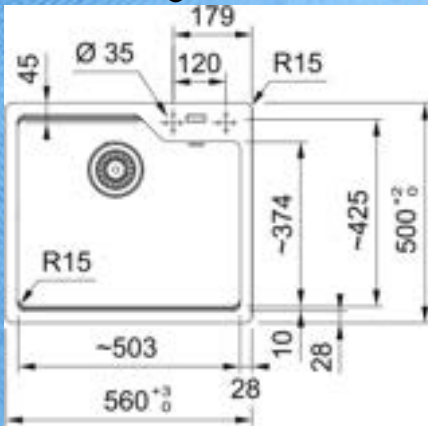

101.0692.523

FORO INCASSO
Ø 41cm