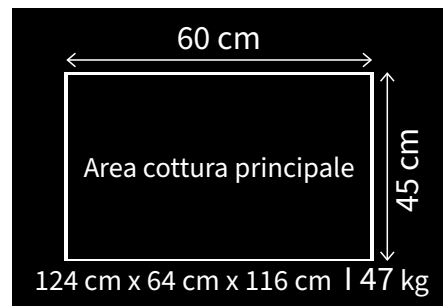

FREESTYLE

NEW

COVER NAPOLEON

Cod. **61444**

€ 90

KIT GIRARROSTO

Cod. **69302**

€ 140

**PIASTRA GHISA
REVERSIBILE**

Cod. **56426**

€ 78

**VASSOIO
GRASSI 3PZ.**

Cod. **62029**

€ 15

FREESTYLE

F365DPK

€ 635

>12 kW
3 Bruciatori
Griglie GHISA

NAPOLEON® EXCLUSIVE FEATURES