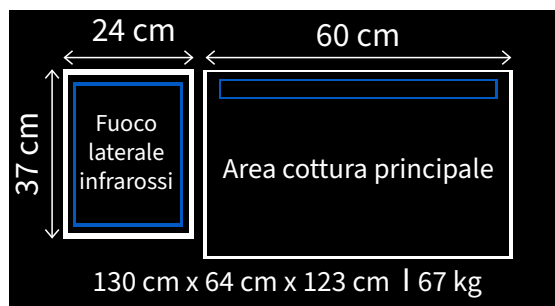

COVER NAPOLEON

Cod. **61427**

€ 115

***GIRARROSTO
INCLUSO**

**PIASTRA GHISA
REVERSIBILE**

Cod. **56426**

€ 78

**VASSOIO
GRASSI 3PZ.**

Cod. **62020**

€ 18

ROGUE RPS

RPS425RSIBPK

€ 1.715*

> 23.75 kW
5 Bruciatori
Griglie GHISA
Manopole Led R/B

NAPOLEON® EXCLUSIVE FEATURES