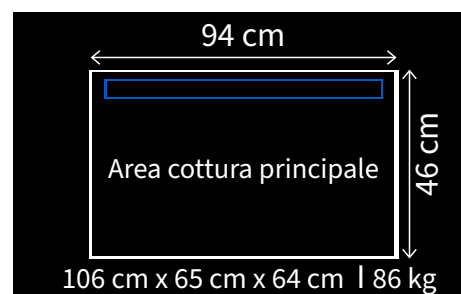

COVER NAPOLEON

Cod. 61666

€ 75

KIT GIRARROSTO

Cod. 69632

€ 250

**PIASTRA GHISA
REVERSIBILE**

Cod. 56041

€ 85

**KIT INFRAROSSO
SERIE PRO**

Cod. N370-0729

€ 280

Prestige

BIPRO665RB

€ 4.620

Proudly Made in Canada

> 27 kW
7 Bruciatori
Griglie INOX
Luce interna
Manopole Led RGB

NAPOLEON® EXCLUSIVE FEATURES