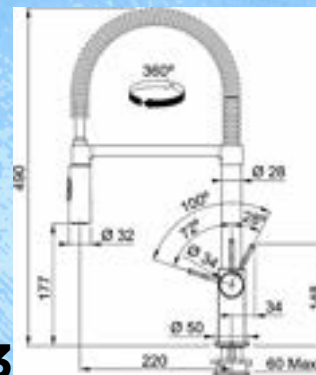

115.0728.391

MARIS SLIM
BLACK