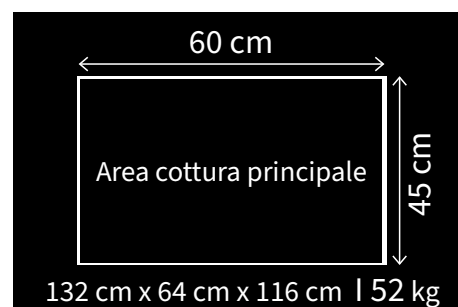

ROGUE® EQ

ELETTRICO

COVER NAPOLEON

Cod. 61427

€ 115

KIT GIRARROSTO

Cod. 69302

€ 140

**PIASTRA GHISA
REVERSIBILE**

Cod. 56426

€ 78

**VASSOIO
GRASSI 3PZ.**

Cod. 62020

€ 18

ROGUE® EQ

REQ365MK

€ 2.520

>4.5 kW
Alimentazione trifase
Griglie GHISA
Manopole Led

NAPOLEON® EXCLUSIVE FEATURES