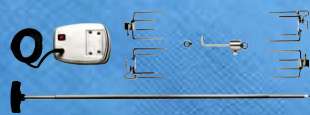

NAPOLEON® EXCLUSIVE FEATURES

Prestige

37

INCASSO

COVER NAPOLEON

Cod. **61501**

€ 65

KIT GIRARROSTO