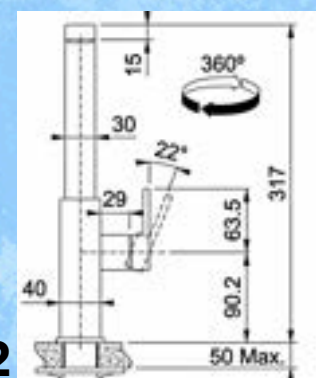

115.0521.438

NEO DOCCIA
ATLAS