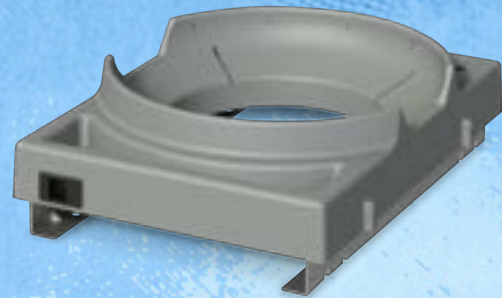

COMPONENTI INCASSO PER CUCINE

BI-4223-ZCL €1.070

VANO INCASSO BBQ

DIMENSIONI FORO

(L) 101cm X (P) 54cm X (A) 26cm

BI-TSK €150

PORTABOMBOLA SCORREVOLE

DIMENSIONI FORO