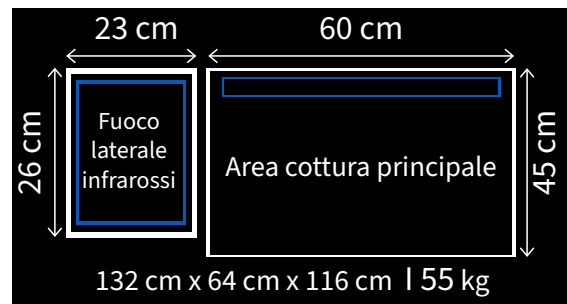

NEW

COVER NAPOLEON

Cod. 61444

€ 90

KIT GIRARROSTO

Cod. 69302

€ 140

PIASTRA GHISA
REVERSIBILE

Cod. 56426

€ 78

VASSOIO
GRASSI 3PZ.

Cod. 62029

€ 15

FREESTYLE

FP425DSIBPK

€ 1.025

>16.6 kW
5 Bruciatori
Griglie GHISA

NAPOLEON® EXCLUSIVE FEATURES