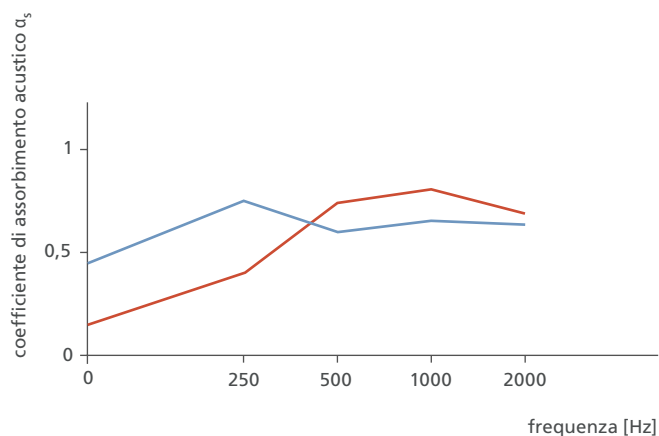

Prestazione

Composizione

- Profilo Crystal KL+
- Profilo JN
- Profilo di rinforzo SX30
- Accessori di pendinamento a soffitto
- Tessuto Alphaia Silent AW