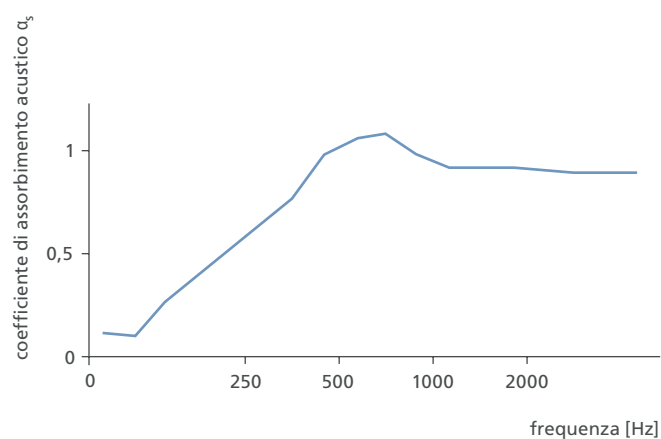

Prestazione

Composizione

- Pannello in poliestere FR ad alta densità
- Tessuto Trevira CS FR
- Accessori per l'installazione a scrivania