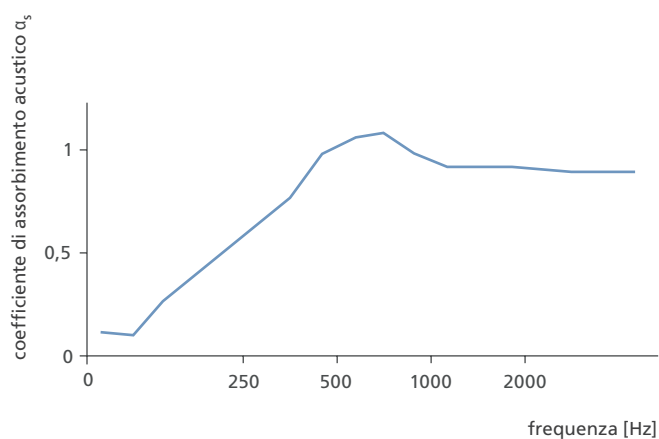

Prestazione

Composizione

- Pannello in poliestere FR ad alta densità
- Tessuto Trevira CS FR
- Piedestallo