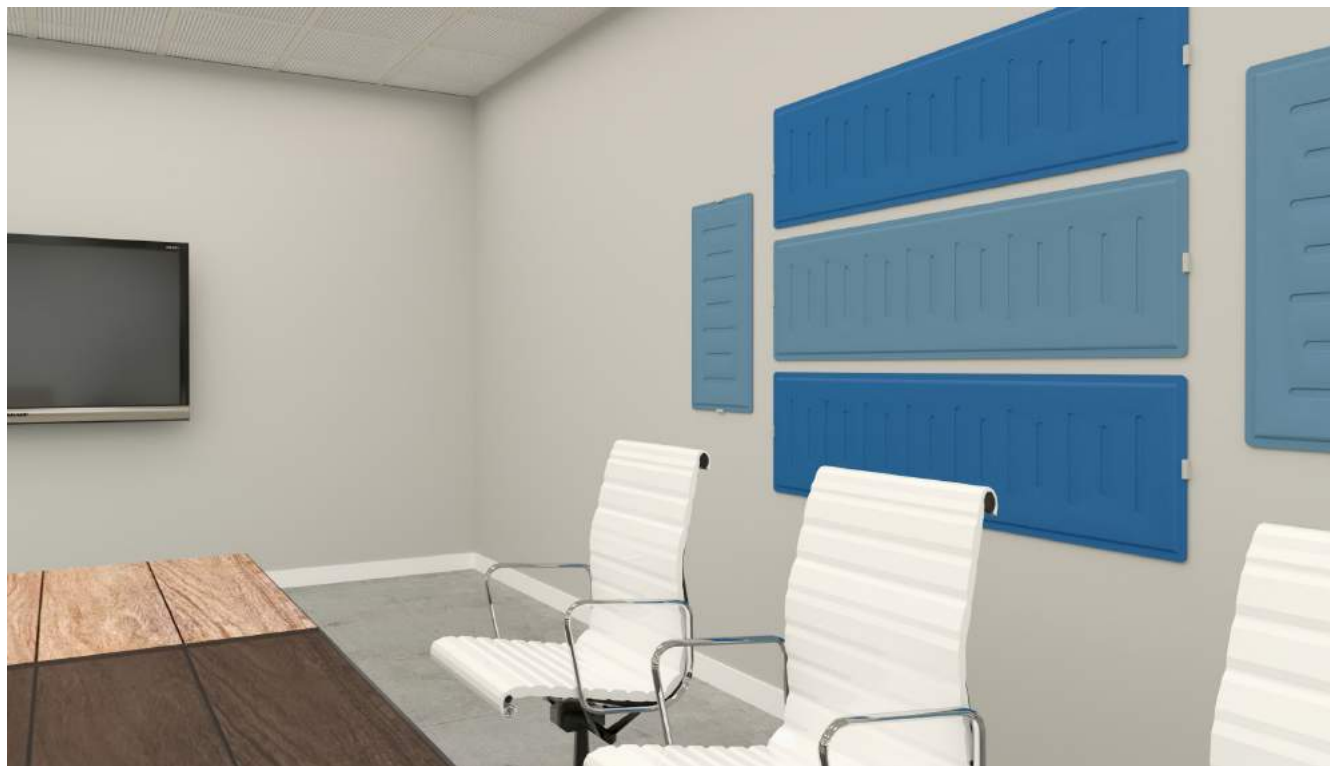

Pannello da parete

Soundflat Wall

caratteristiche

- leggerezza
- design

Il pannello Soundflat Wall ad alte prestazioni acustiche potrà contribuire a rendere unico il vostro ambiente. L'esclusiva finitura tessile è disponibile in numerosi colori ed è di facile abbinamento. Il pannello può quindi essere posizionato in ambienti di ogni stile, grazie al suo aspetto essenziale.

triplo

- TENS1204003 120x120
- TENS1404003 140x120
- TENS1604003 160x120
- TENS1804003 180x120

Prestazione

Composizione

- Pannello in poliestere FR ad alta intensità
- Tessuto Trevira CS FR
- Accessori per il montaggio a parete