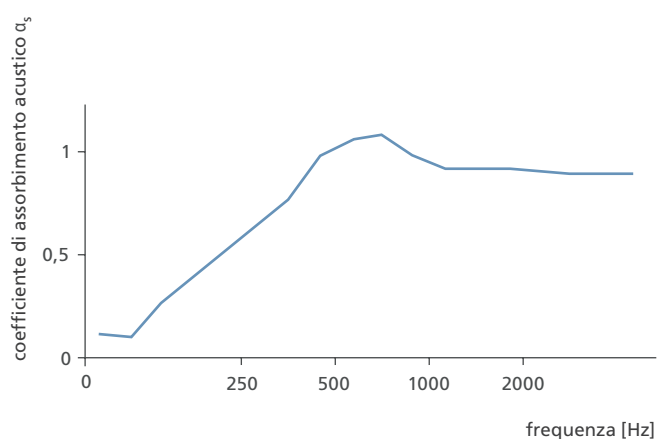

Prestazione

Composizione

- Pannello in poliestere FR ad alta intensità
- Tessuto Trevira CS FR
- Accessori per il montaggio a parete