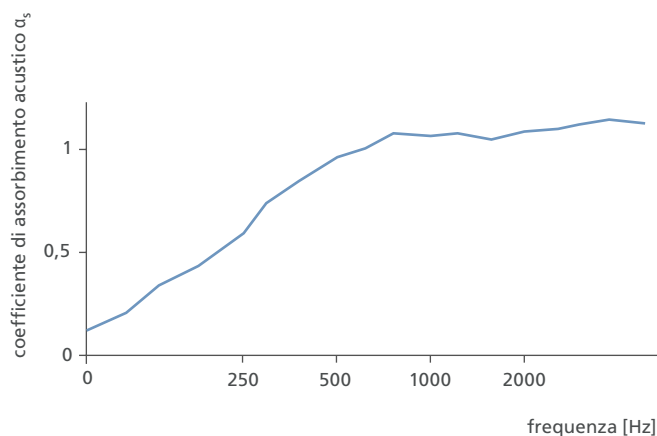

Prestazione