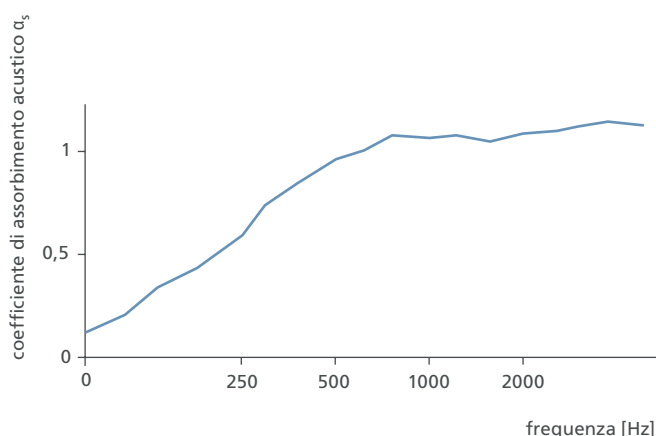

Prestazione

Composizione

- Pannello in Soundflex tagliato al vivo ed accoppiato a tessuto
  - Soltis Touch
  - Uniti 265
- Profilo di chiusura laterale in alluminio (opzionale, solo per i pannelli rettangolari).