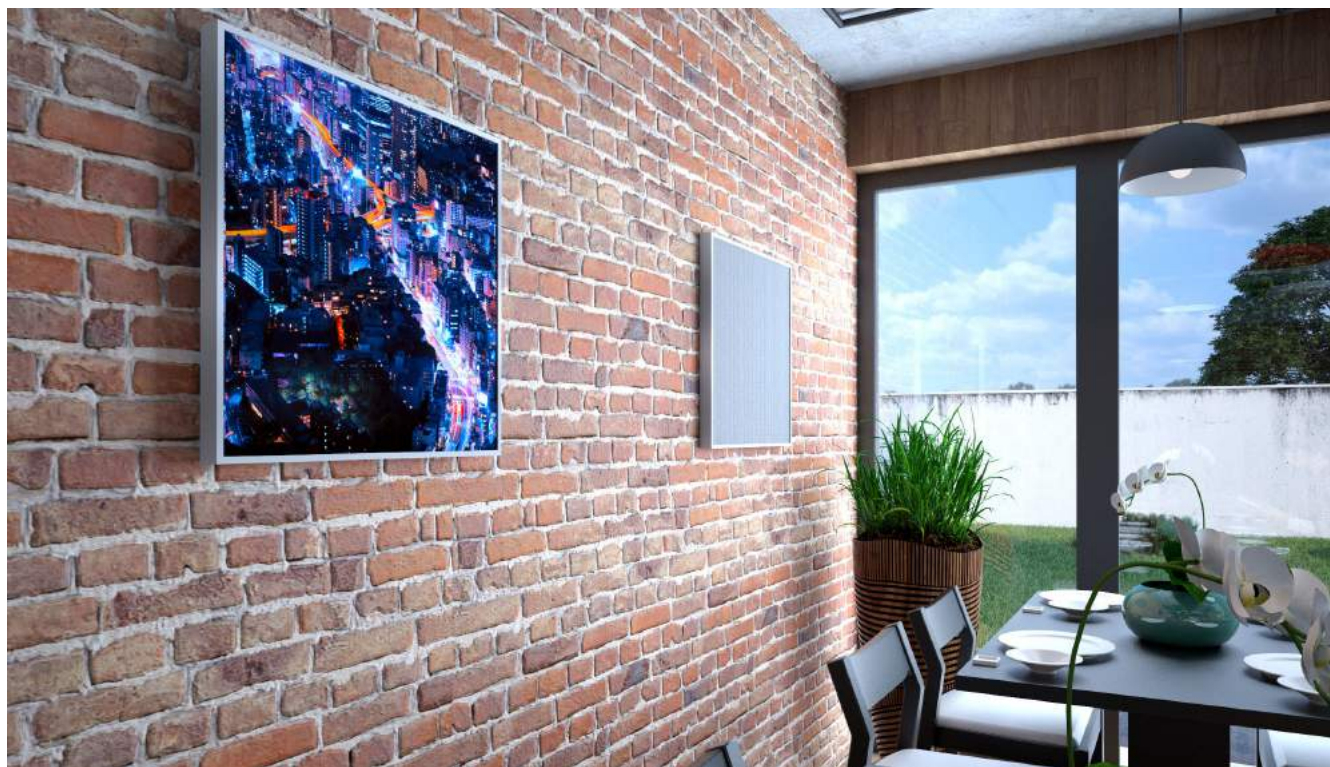

Vision Wall Printable

caratteristiche

- personalizzazione
- possibilità sostituzione stampa

Il pannello Vision Wall arrederà il vostro locale permettendovi di migliorarne la qualità acustica. È possibile personalizzarlo con stampe che si adattino al vostro stile e che potranno essere sostituite velocemente, seguendo le evoluzioni del vostro gusto. Le stampe potranno essere fornite da voi o selezionate dal nostro database.

Dimensione pannelli

- PANVL500ACU
90x140x5 cm
dimensioni personalizzabili
su richiesta.

Prestazione

Composizione

- Profilo Lightbox 50
- Accessori di montaggio
- Pannello Forex 3mm
- Materassino Texlimat 800 4cm
- Nastro biadesivo
- Tessuto Acoustic R-Sound stampato e confezionato con gommino